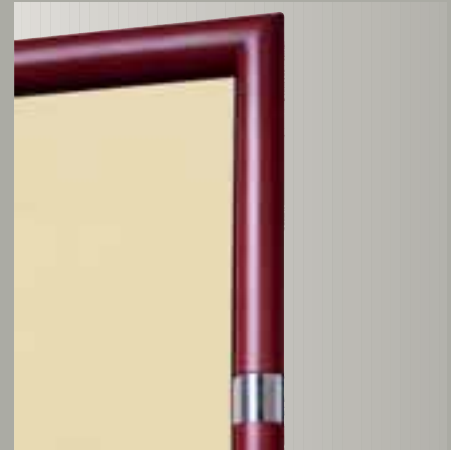

- wartungsfrei und dauerhaft belastbar
- Doppelfalzzarge für Schallschutz
- in allen RAL-Tönen lieferbar

1 2

- 1** Stahl trifft Glas: Die klare Linienführung der edlen Stahlzarge in Silbergrau geht mit der transparenten Glastür eine harmonische Verbindung ein.
- 2** Stahlzargen sind für Glastüren aller Stärken bestens geeignet. Spezielle Schließlochstanzen für Glastürschlösser sind problemlos ausführbar.
- 3** Mehr Licht ins Büro bringt diese Kombination aus Stahlzarge und Glastür mit Oberlicht und Seitenteil.
- 4** Türrahmen aus Stahl ermöglichen den individuellen Einsatz designorientierter Beschläge.

Türrahmen aus Stahl in Wohnräumen

Schön eingerahmt

3

4 5

Individuell wohnen – seinen eigenen Stil verwirklichen: Dazu braucht es Gestaltungselemente, die den exklusiven Geschmack ihrer Bewohner ausdrücken. Stahlzargen setzen innenarchitektonische Akzente und verleihen jedem Raum eine persönliche Note. Sie bieten Bauherren und Architekten nahezu grenzenlose Gestaltungsfreiräume. Formschöne Türrahmen – das ist designorientiertes Wohnen für Menschen, die das Besondere suchen.

- langlebig, zeitlos, modern
- individuelle Gestaltung
- Schutz vor Einbruch, Schall und Brand

1 2 3

- 1 Stahlzarge mit verdeckt liegenden Türbändern für stumpf einschlagende Türen.
- 2 Multitalent Stahlzarge: Der integrierte Türschließer ist unauffällig in den Türrahmen montiert.
- 3 Fingerklemmschutz durch Rundspiegelzarge in Verbindung mit Spezialbändern.
- 4 Der gelungene Materialmix aus Stahl und Granit. Die Ausführung mit „Schattennut“ ergibt einen flächenbündigen Wandabschluss.
- 5 Stahlrahmen mit Edelstahlschließblech tragen der hohen Benutzerfrequenz in Gesundheitseinrichtungen Rechnung.
- 6 Stahlzarge vorgerichtet für dreidimensional verstellbare Bänder. Geeignet für hohe Türblattgewichte. Genaues Justieren der Türblätter jederzeit möglich.